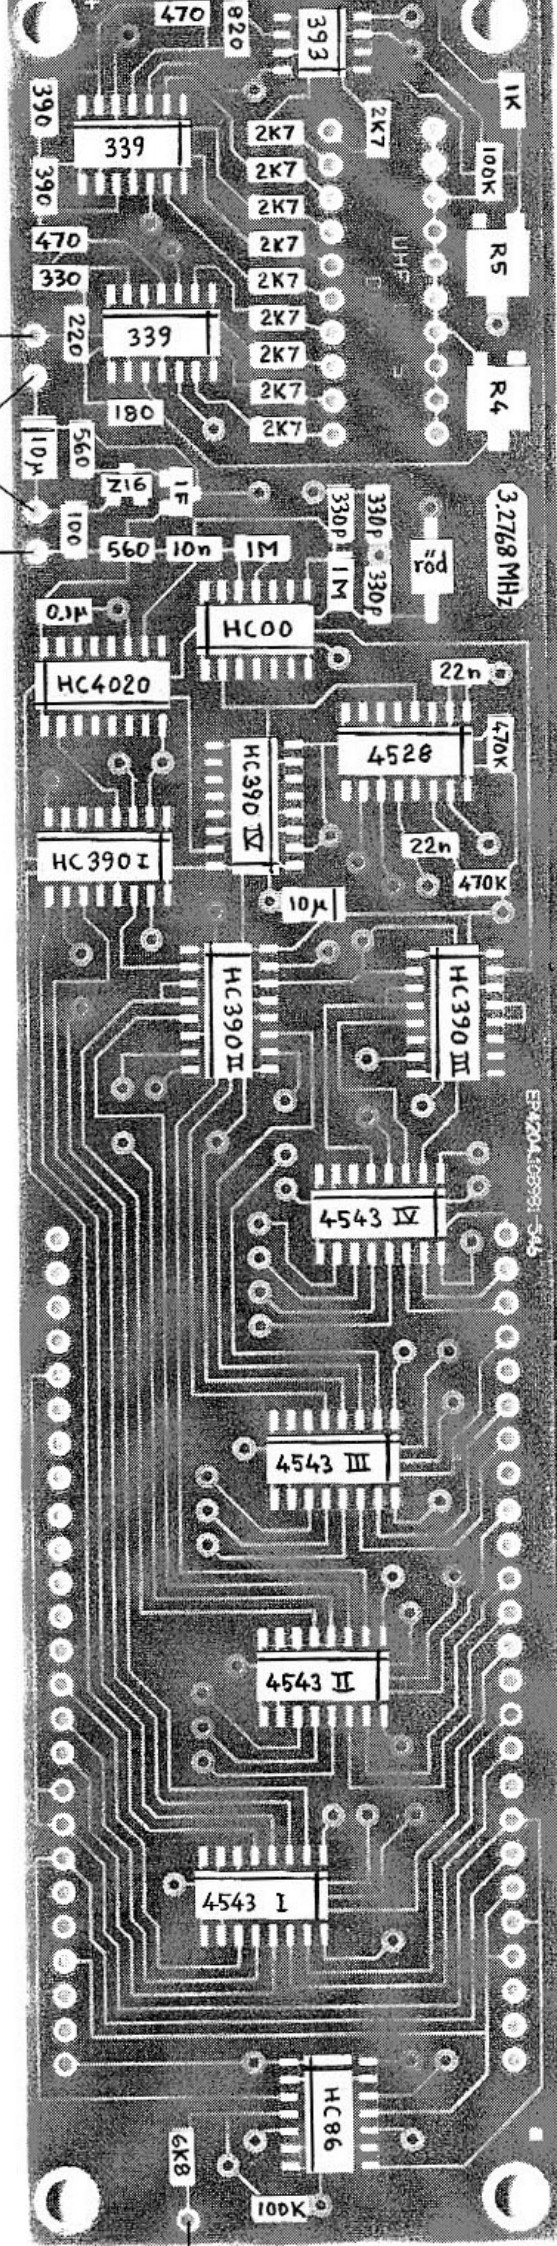

S-met
+9V -
Räkn.

EP4204L28991-345