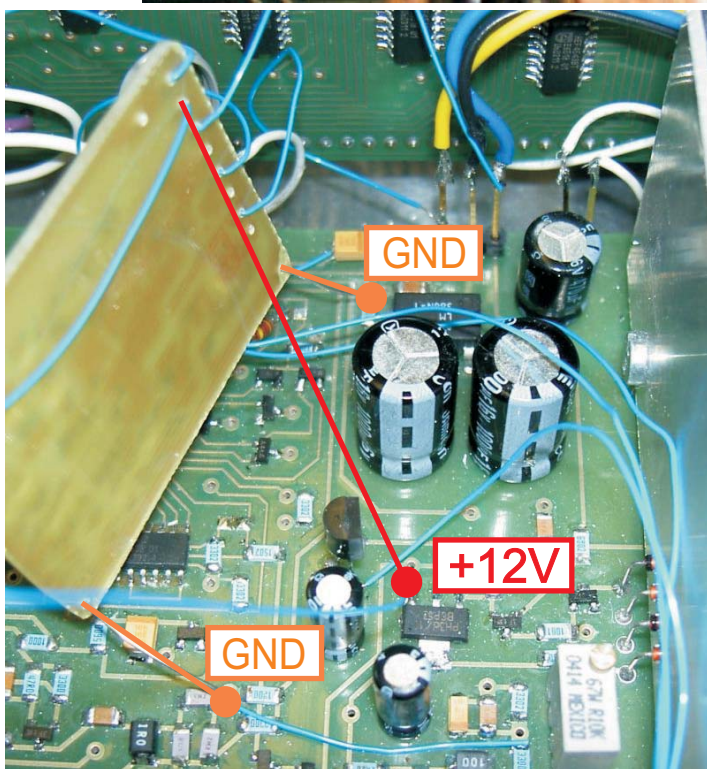

QROlle CW-äänigeneraattorin kytkentä
QROlle CW-tongeneratorns inkoppling

By OH6HGN Teemu Pirttinen
25.09.2005

(Tehdastekoinen piirilevy / Fabriksgjort kretskort)