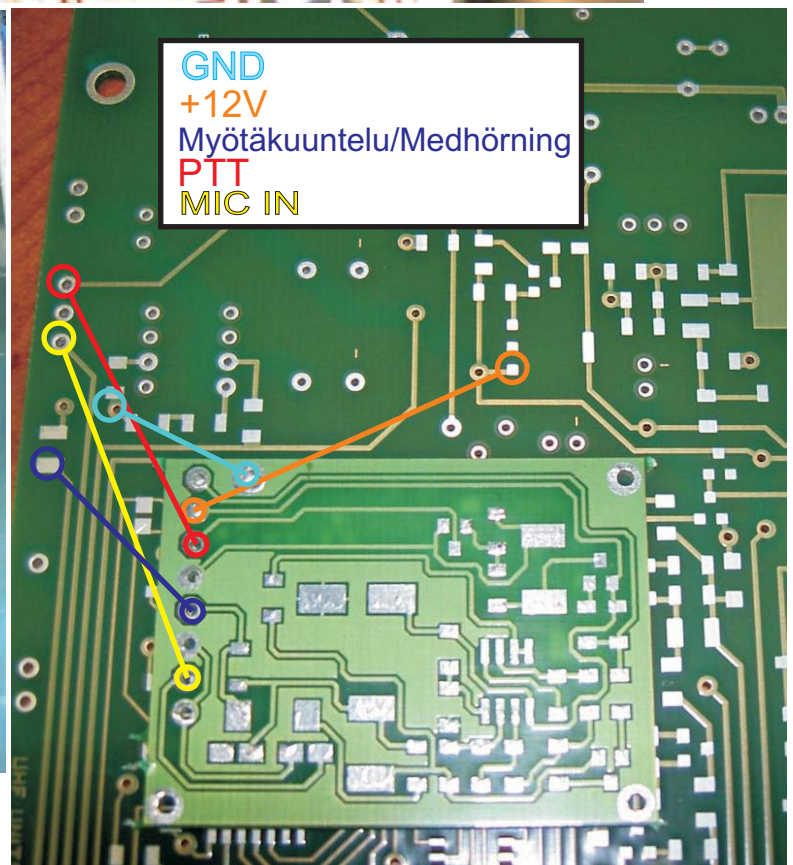

QROlle CW-äänigeneraattorin kytkentä
QROlle CW-tongeneratorns inkoppling

By OH6HGN Teemu Pirttinen
25.09.2005

(Tehdastekoinen piirilevy / Fabriksgjort kretskort)