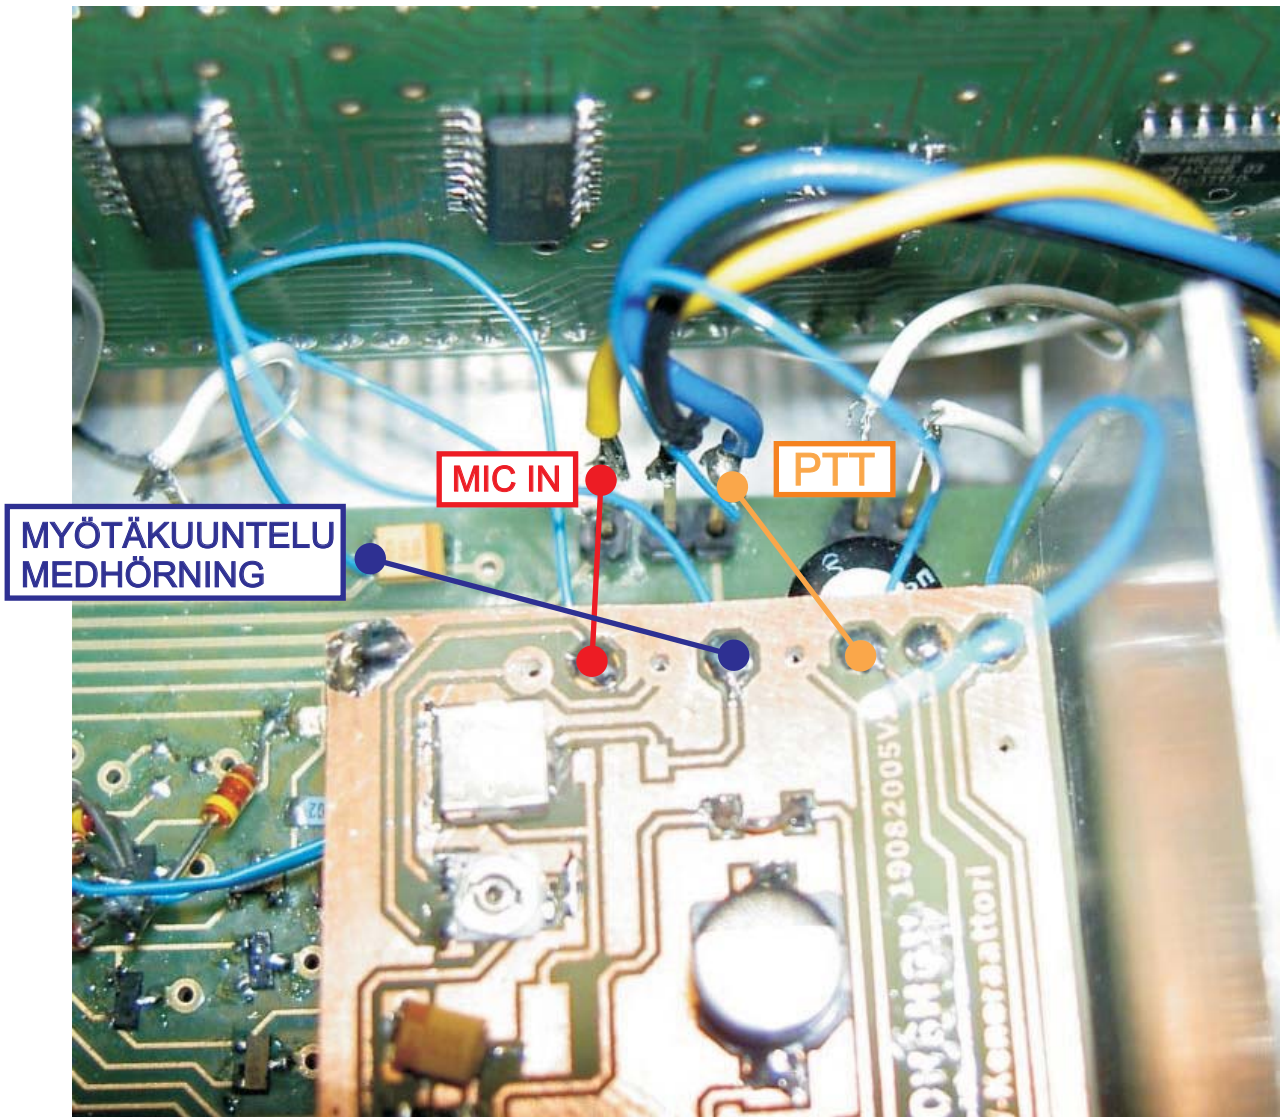

QROlle CW-äänigeneraattorin kytkentä
QROlle CW-tongeneratorns inkoppling

By OH6HGN Teemu Pirttinen
25.09.2005

(Tehdastekoinen piirilevy / Fabriksgjort kretskort)